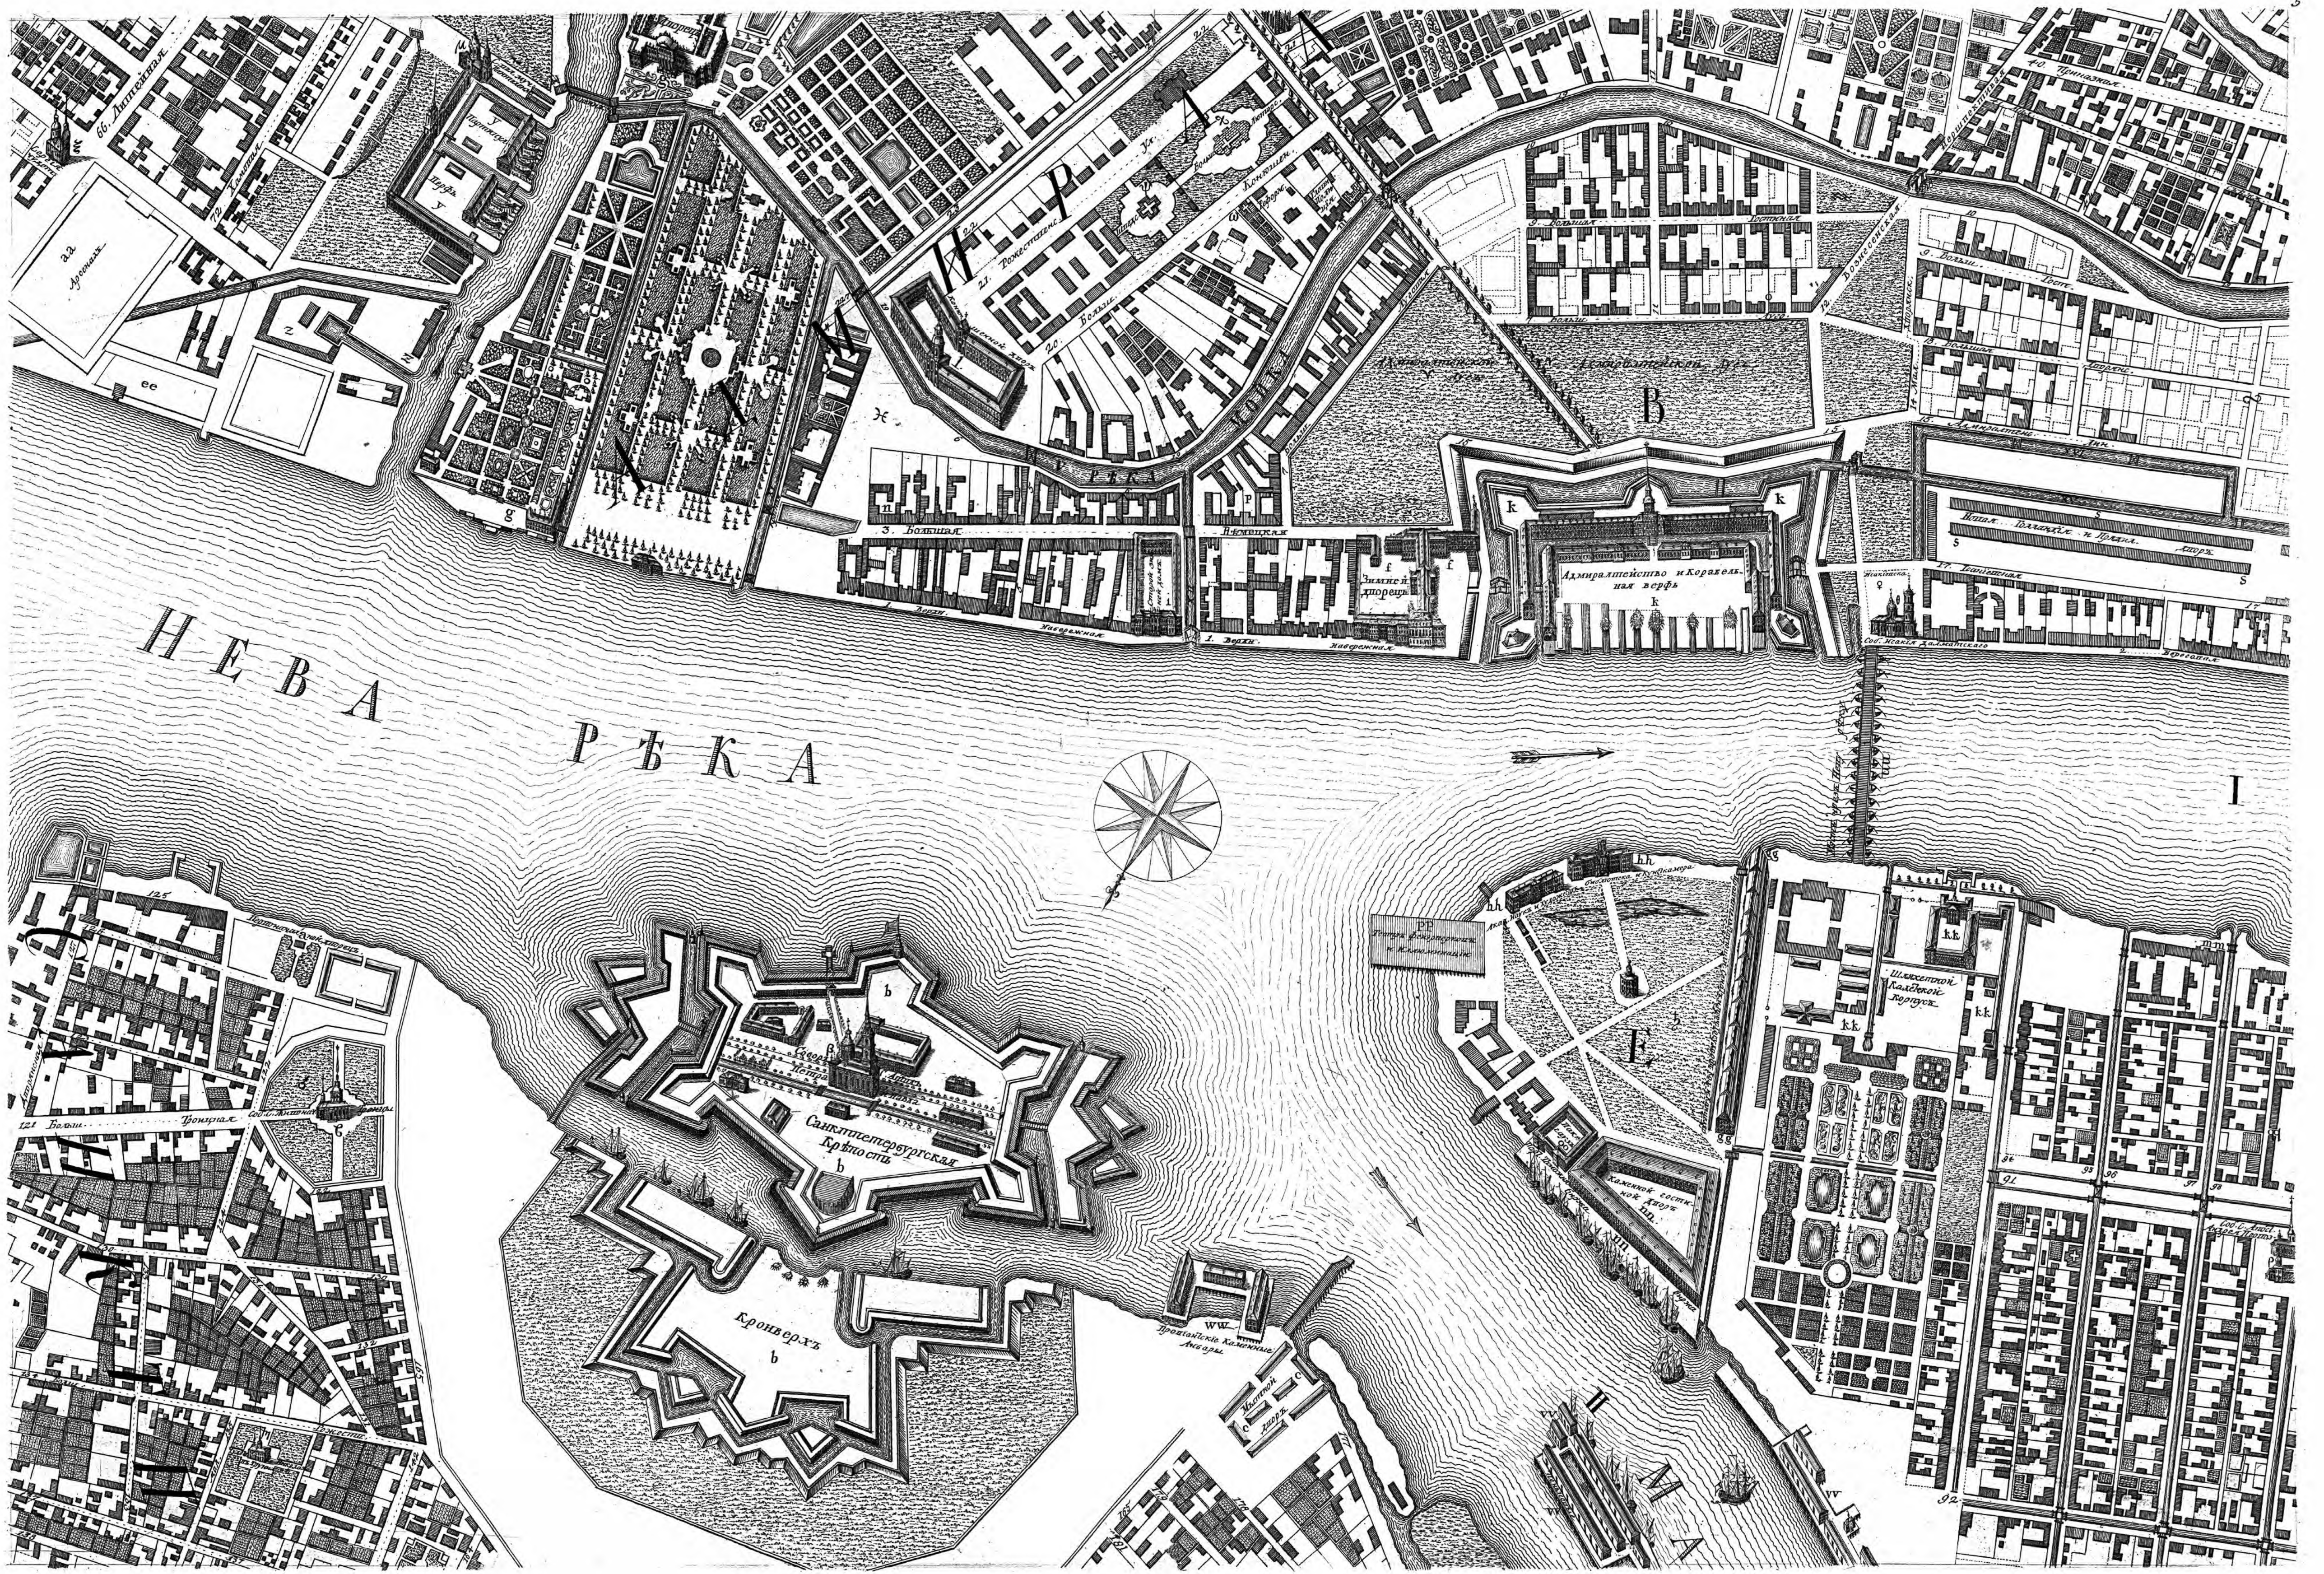

*Vue du Nouveau Palais près de la porte triomphale
 d'Amitschki vers l'orient avec une partie de la ville & du chemin
 du Monastere d'Alexandre Newski prise du Coté de la Fontanka.*

Гравированъ Г. Вассианомъ, Спб. Подъ руководствомъ М. М. Мухоморова.