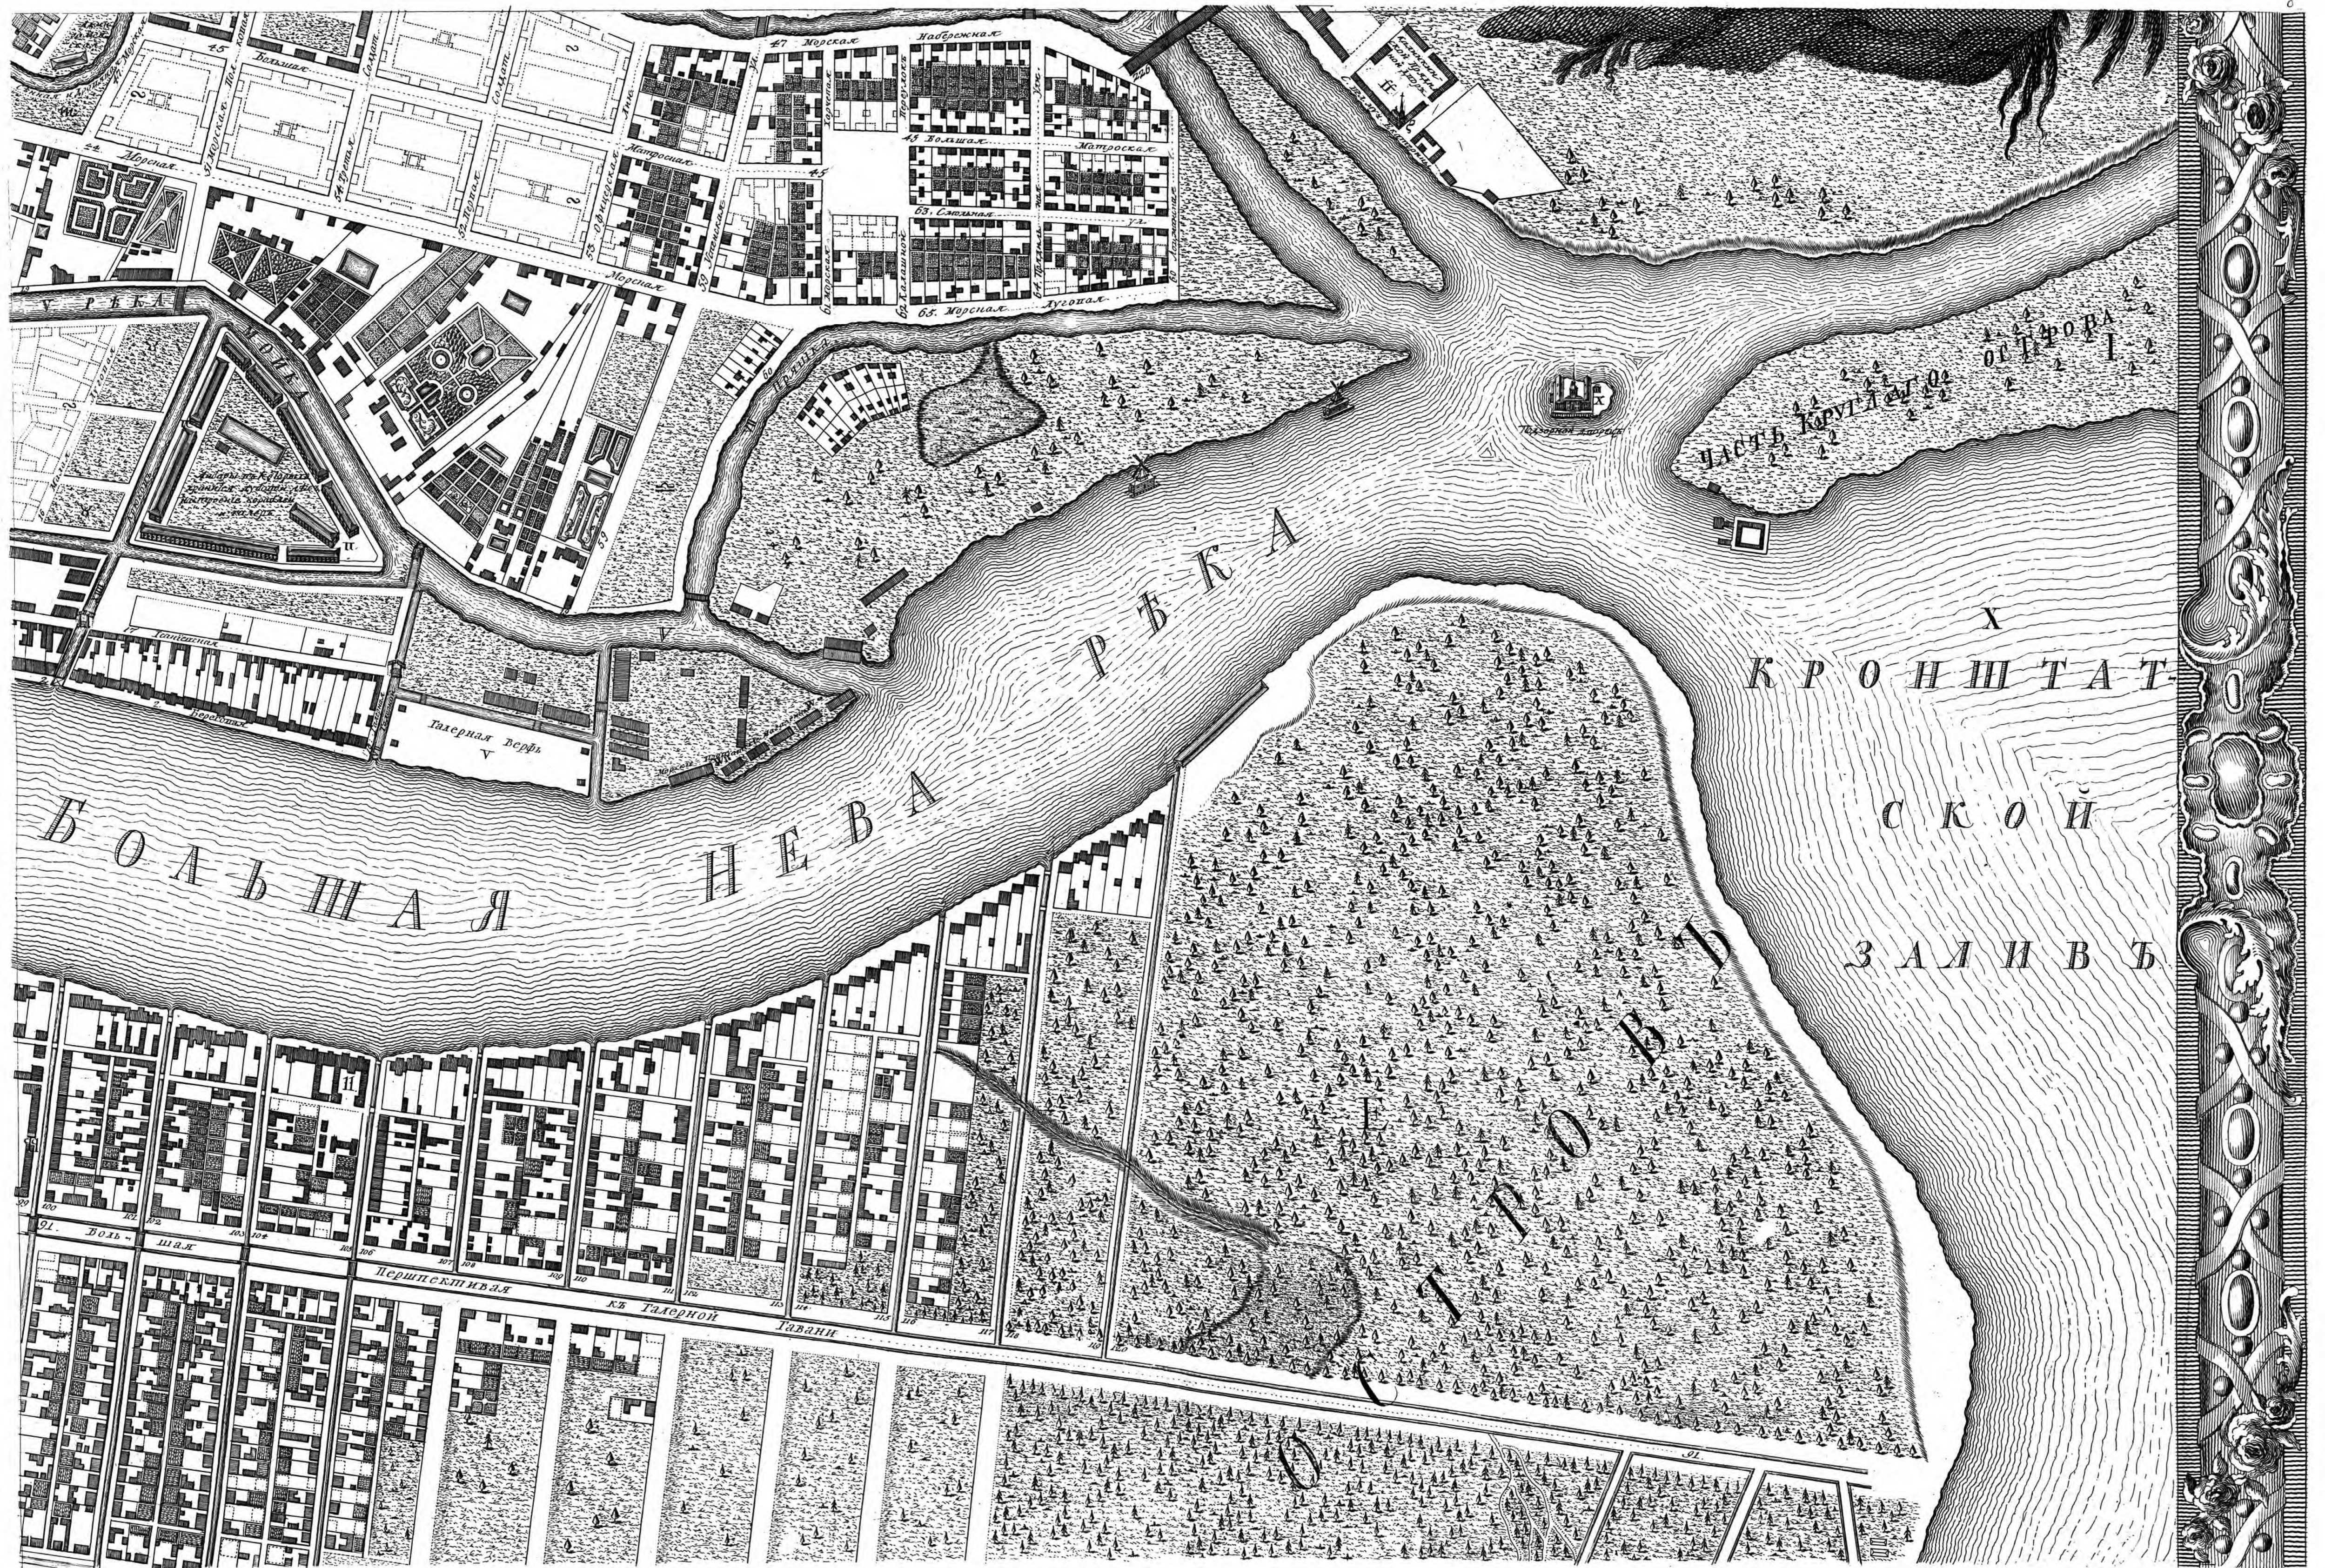

*Vue du Nouveau Palais près de la porte triomphale
 d'Amitschki vers l'orient avec une partie de la ville & du chemin
 du Monastere d'Alexandre Newski prise du Coté de la Fontanka.*

Гравированъ Г. Вассианомъ, Спб. Подъ руководствомъ М. М. Мухоморова.