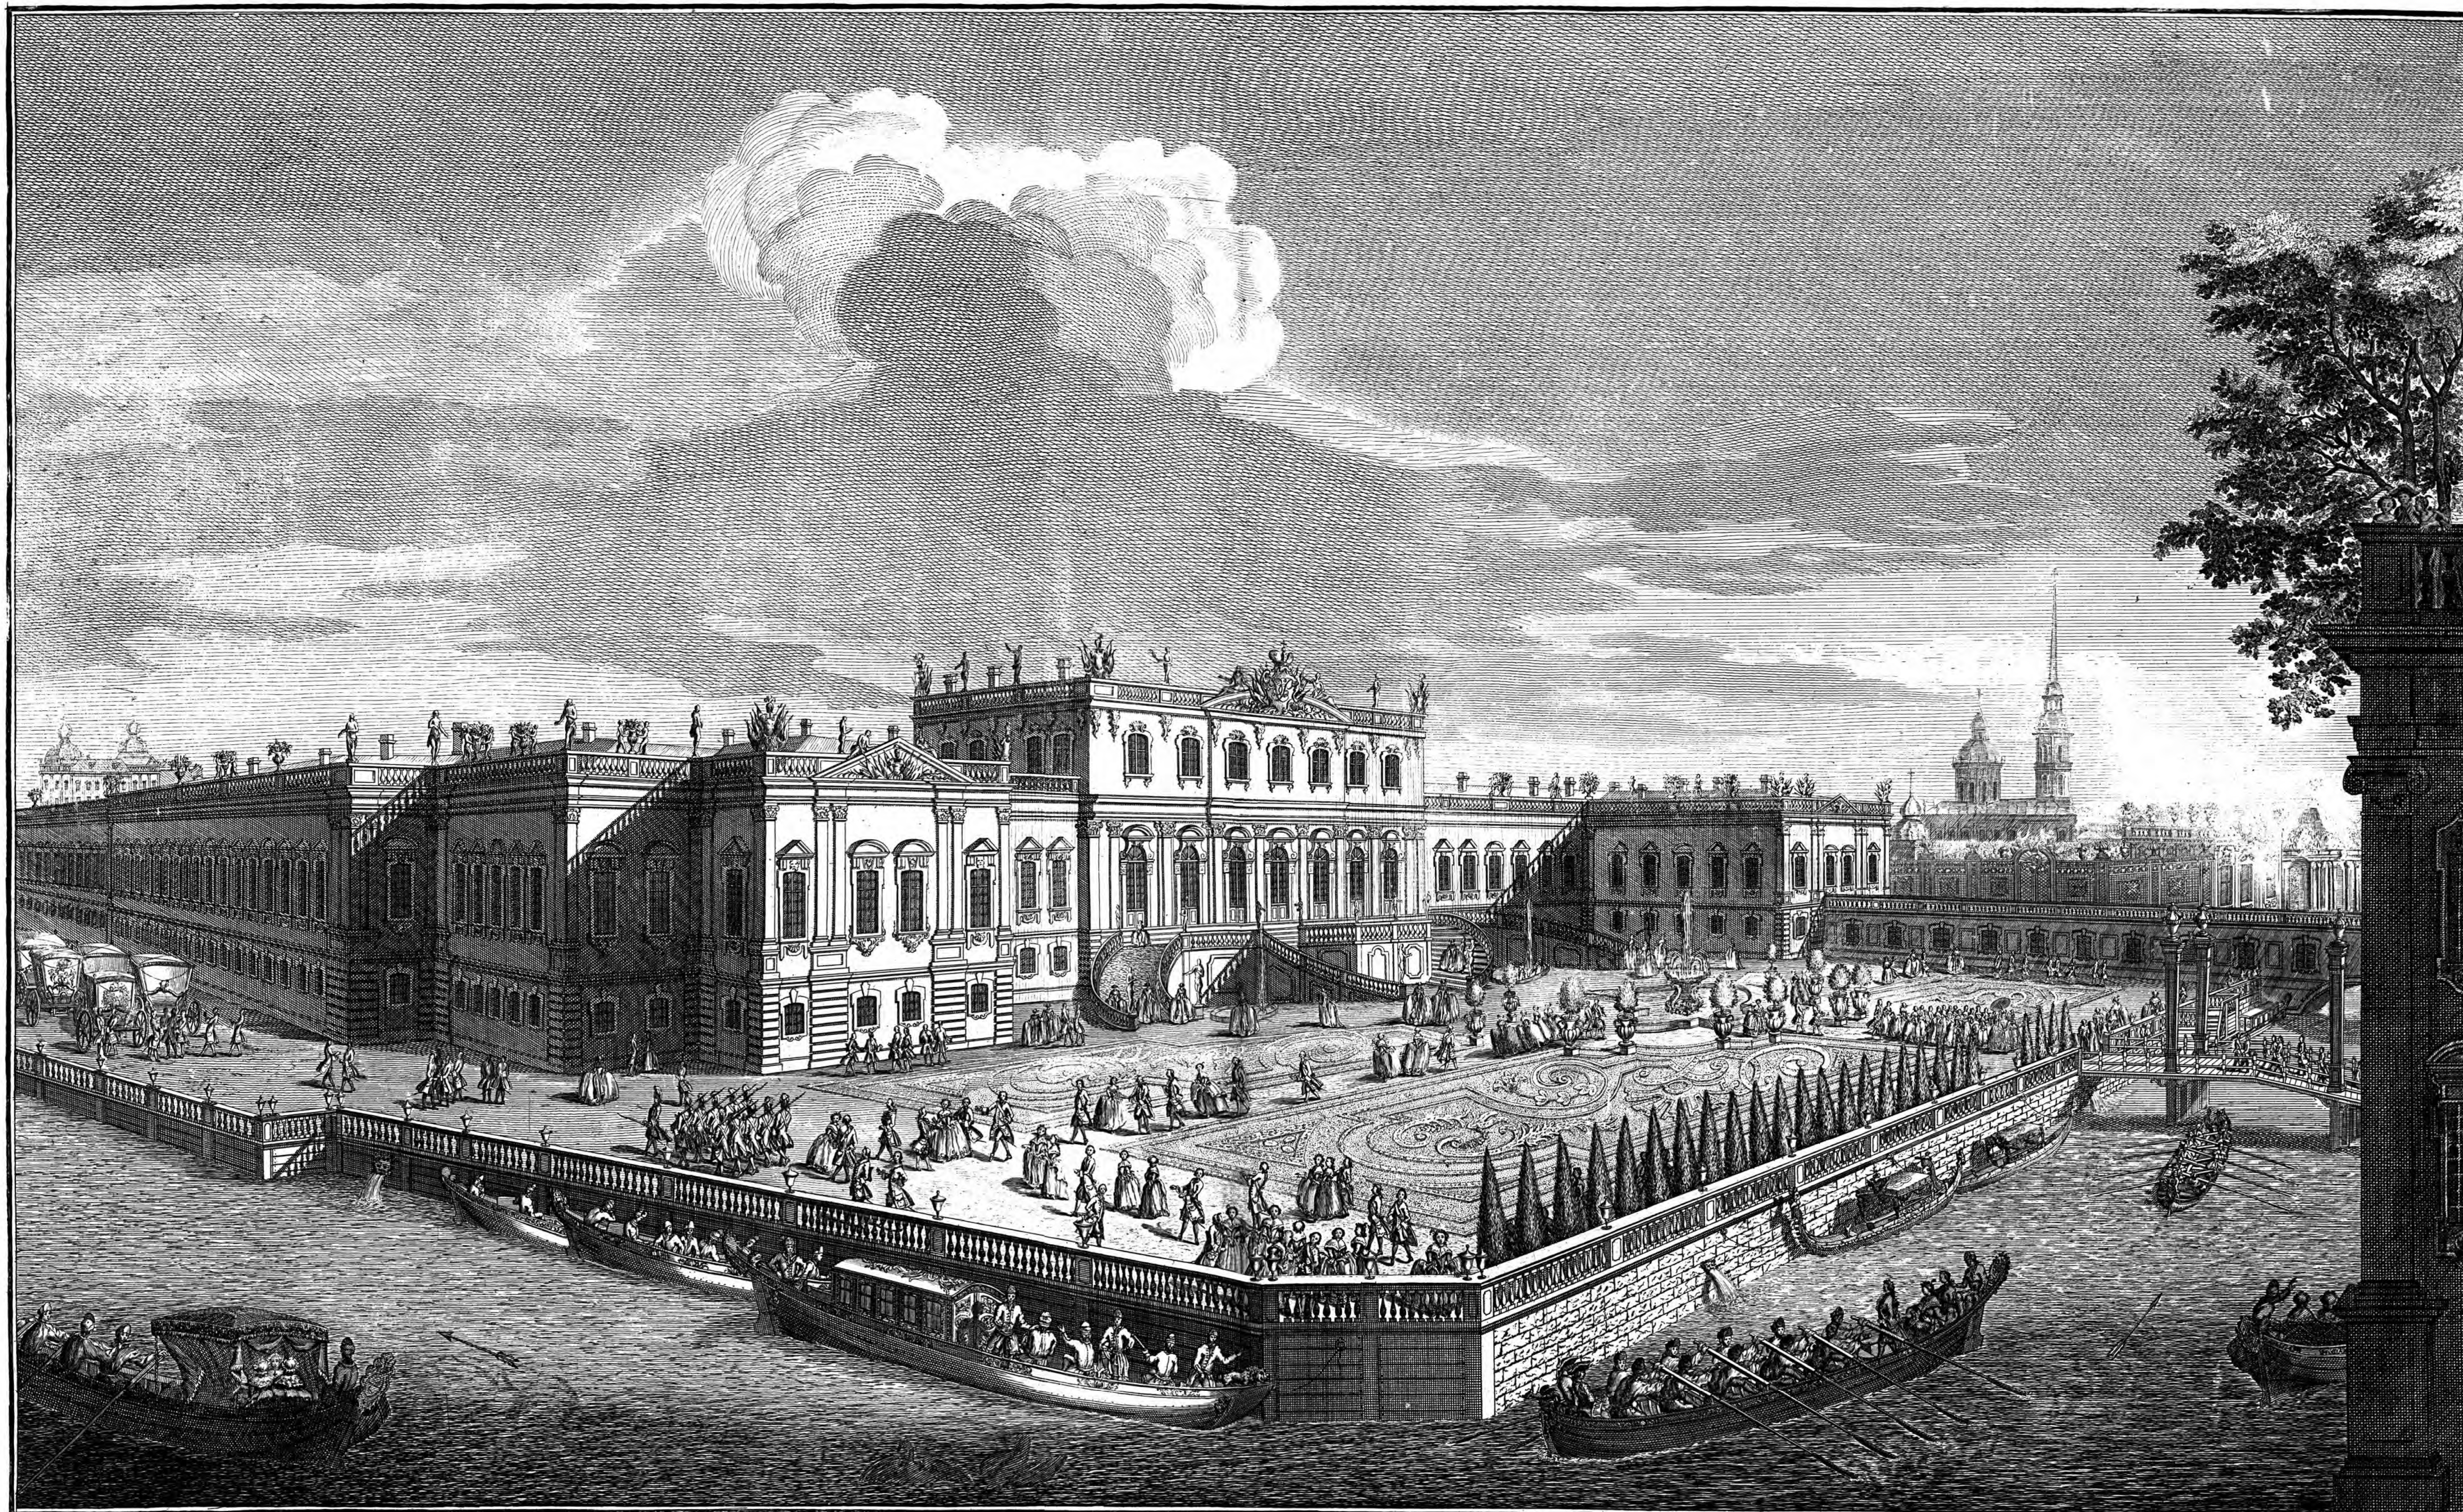

Г. Валериани. Издатель: М. В. Демидов.

Издатель: М. В. Демидов.